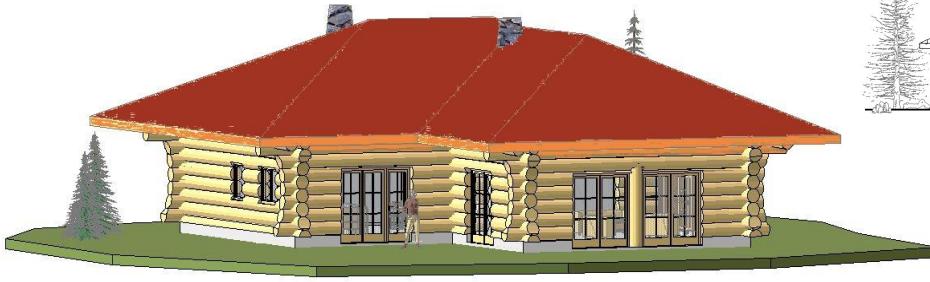

# OCB Canada Blockhaus Team/Haus Kojote

Das Haus Kojote ist als einer der beliebtesten Grundrisse im Bungalow Baustil. Die offene und großzügige Gestaltung, sowie die klare Aufteilung haben schon oft überzeugt. Die großen Fensterflächen lassen ausreichend Tageslicht ins Haus und die nach oben offenen Wohn- Ess- Bereiche geben dem Raum Höhe und Charakter.

Je nach Grundstück kann das Haus auf einer Bodenplatte oder einem Keller ruhen. Das Walmdach ist auf allen Seiten so gestaltet das der Wetterschutz umlaufend gewährleistet ist. Zusätzlicher Nutz- oder Lagerraum könnte durch eine andere Dachgestaltung im dann entstehenden Obergeschoß erschlossen werden.

Die Wohn-/ Nutzfläche des Erdgeschosses beträgt ca. 128 qm