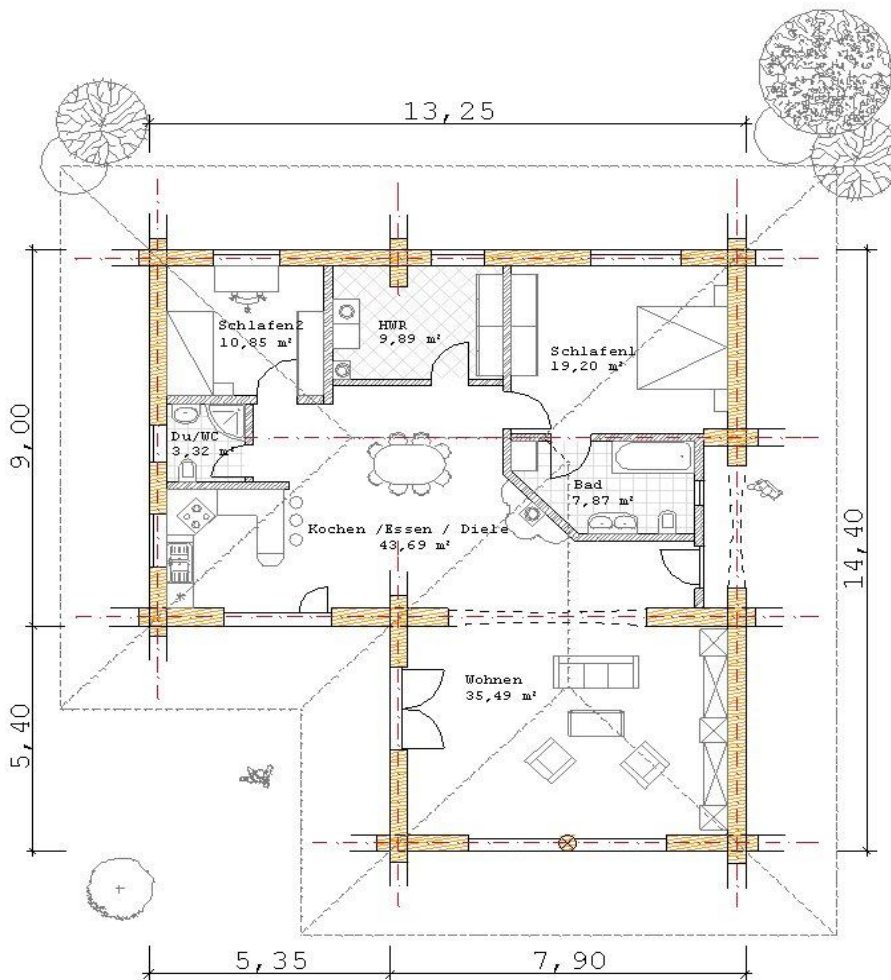

# OCB Canada Blockhaus Team/Haus Kojote

Das Haus Kojote ist als einer der beliebtesten Grundrisse im Bungalow Baustil. Die offene und großzügige Gestaltung, sowie die klare Aufteilung haben schon oft überzeugt. Die großen Fensterflächen lassen ausreichend Tageslicht ins Haus und die nach oben offenen Wohn- Ess- Bereiche geben dem Raum Höhe und Charakter.

Je nach Grundstück kann das Haus auf einer Bodenplatte oder einem Keller ruhen. Das Walmdach ist auf allen Seiten so gestaltet das der Wetterschutz umlaufend gewährleistet ist. Zusätzlicher Nutz- oder Lagerraum könnte durch eine andere Dachgestaltung im dann entstehenden Obergeschoß erschlossen werden.

Die Wohn-/ Nutzfläche des Erdgeschosses beträgt ca. 128 qm