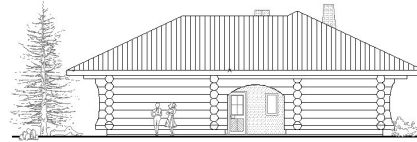

# OCB Canada Blockhaus Team/Haus Kojote

Das Haus Kojote ist als einer der beliebtesten Grundrisse im Bungalow Baustil. Die offene und großzügige Gestaltung, sowie die klare Aufteilung haben schon oft überzeugt. Die großen Fensterflächen lassen ausreichend Tageslicht ins Haus und die nach oben offenen Wohn- Ess- Bereiche geben dem Raum Höhe und Charakter.

Je nach Grundstück kann das Haus auf einer Bodenplatte oder einem Keller ruhen. Das Walmdach ist auf allen Seiten so gestaltet das der Wetterschutz umlaufend gewährleistet ist. Zusätzlicher Nutz- oder Lagerraum könnte durch eine andere Dachgestaltung im dann entstehenden Obergeschoß erschlossen werden.